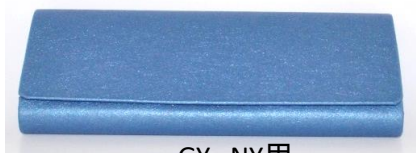

こだわりのフレーム 《 Coo 》

Coo キャリー

No.010

サイズ	47□18-130 (28.0ミリ)
カラー	NY (ネイビー) WN (ワイン) GY (グレー) PK (ピンク)
材質	β TITANIUM ノンニッケル
原産国	日本

NY

PK

WN

GY

専用ケース付

GY. NY用

開閉部マグネット(磁石)使用
クロスも入れられ便利です。

PK. WN用

特長

フレーム・ケースともに携帯性を重視した小ぶりの仕上がり。大人のお顔にも似合う幅、テンプル長をキープしています。また掛け外しの多さを考慮し、フレーム素材には、βチタンを使用することで、より型崩れの少ない機能的な商品になっております。「近く専用こそお洒落にしたい。」と多くのシニアが思う、その願いにお応えできるようなカラーバリエーションでもう1本のメガネをご提案いたします。