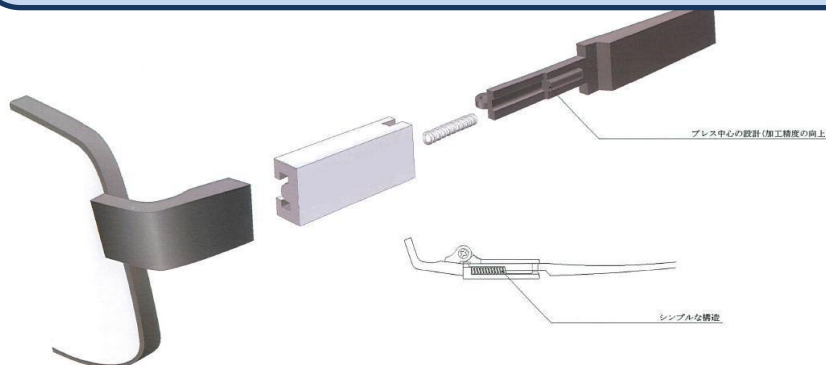

PD

GY-IP

GP

特長

今回のワイズリーは、「新機能バネ丁番」(特許申請中)を採用し、装用感と高級感にこだわりました。従来のバネ丁番に比べ、構造を単純化することにより不良率を軽減するとともに、店頭でのパーツ交換も容易になりました。また、テンプルを内側に入れた状態でバネを設計しておりますので、よりバネの効きをご実感いただけます。

新型バネ丁番採用

シンプルな構造により、故障が少なく左右のバネの効きのバランスも良い新機構のバネ丁番です
お店でのメンテナンスも比較的容易に行えます