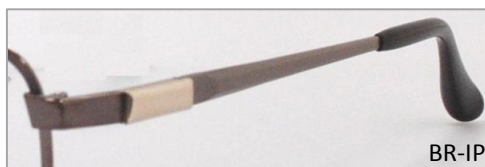

Empire WISELY

No. 7765

サイズ	53□16-145(±37.5) 55□16-145(±38.7)
カラー	GP. BR-IP. GY-IP
材質	フロント：純チタン テンプル：純チタン 新機能バネ丁番 ネジ：スプリングホルトII
原産国	日本

GP

BR-IP

No. 7766

サイズ	53□16-145(±35.2)
カラー	GP. PD. MG-IP. GY-IP
材質	フロント：純チタン テンプル：純チタン 新機能バネ丁番 ネジ：スプリングホルトII
原産国	日本

PD

GY-IP

GP

特長

今回のワイズリーは、「新機能バネ丁番」(特許申請中)を採用し、装用感と高級感にこだわりました。従来のバネ丁番に比べ、構造を単純化することにより不良率を軽減するとともに、店頭でのパーツ交換も容易になりました。また、テンプルを内側に入れた状態でバネを設計しておりますので、よりバネの効きをご実感いただけます。

新型バネ丁番採用

シンプルな構造により、故障が少なく左右のバネの効きのバランスも良い新機構のバネ丁番です
お店でのメンテナンスも比較的容易に行えます