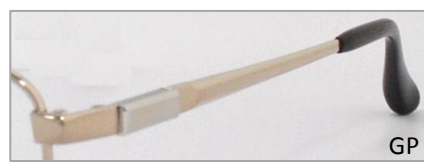

Empire WISELY

No. 7765

サイズ	53□16-145(±37.5) 55□16-145(±38.7)
カラー	GP. BR-IP. GY-IP
材質	フロント：純チタン テンプル：純チタン 新機能バネ丁番 ネジ：スプリングホルトII
原産国	日本

GP

BR-IP

No. 7766

サイズ	53□16-145(±35.2)
カラー	GP. PD. MG-IP. GY-IP
材質	フロント：純チタン テンプル：純チタン 新機能バネ丁番 ネジ：スプリングホルトII
原産国	日本

PD

GY-IP

GP

特長

今回のワイズリーは、「新機能バネ丁番」(特許申請中)を採用し、装用感と高級感にこだわりました。従来のバネ丁番に比べ、構造を単純化することにより不良率を軽減するとともに、店頭でのパーツ交換も容易になりました。また、テンプルを内側に入れた状態でバネを設計しておりますので、よりバネの効きをご実感いただけます。

新型バネ丁番採用

シンプルな構造により、故障が少なく左右のバネの効きのバランスも良い新機構のバネ丁番です
お店でのメンテナンスも比較的容易に行えます